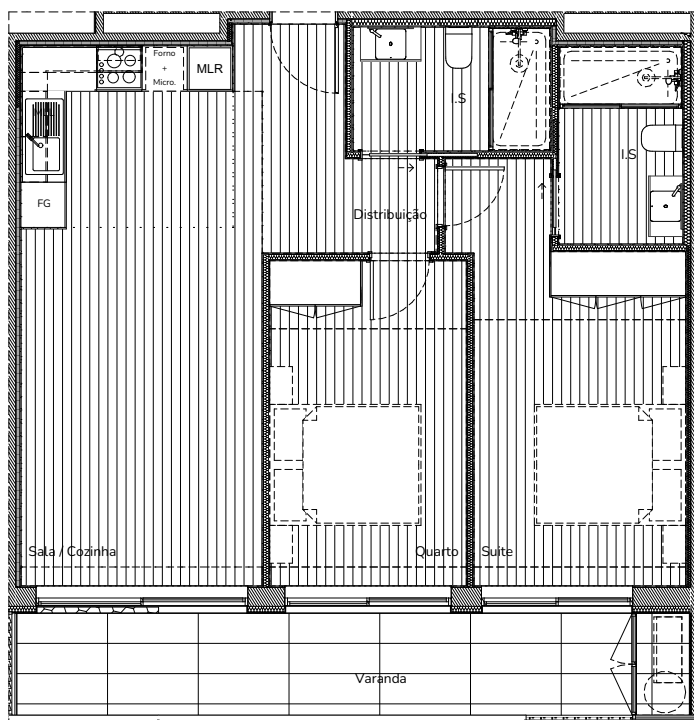

ATLANTIC NATURA APARTMENTS

B 1.07

PISO 1

ÁREA DA FRAÇÃO
71,89m²

ÁREA DE TERRAÇO
00,00m²

ÁREA DE VARANDA
13,65m²

TIPOLOGIA

T2