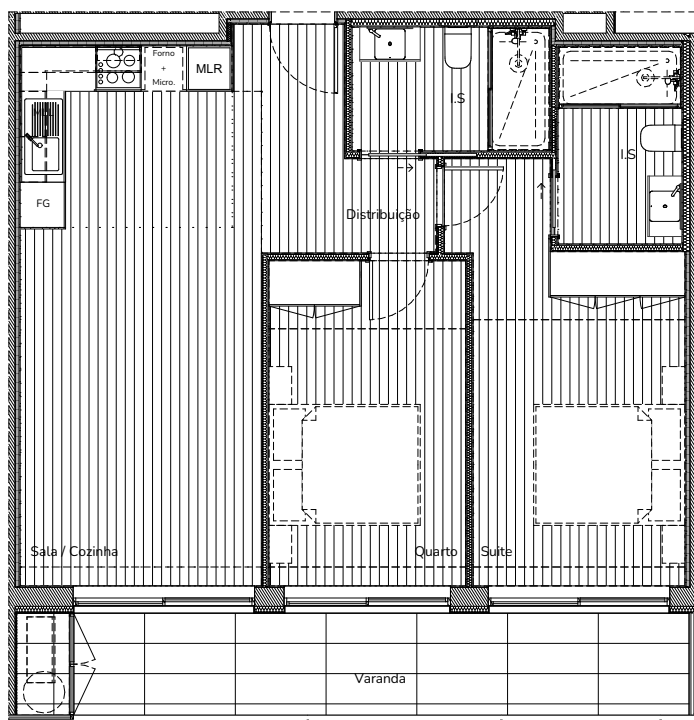

ATLANTIC NATURA APARTMENTS

B 1.08

PISO 1

ÁREA DA FRAÇÃO
71,89m²

ÁREA DE TERRAÇO
00,00m²

ÁREA DE VARANDA
13,65m²

TIPOLOGIA

T2

0 50 100

Promotor

Construtor

Arquitetura