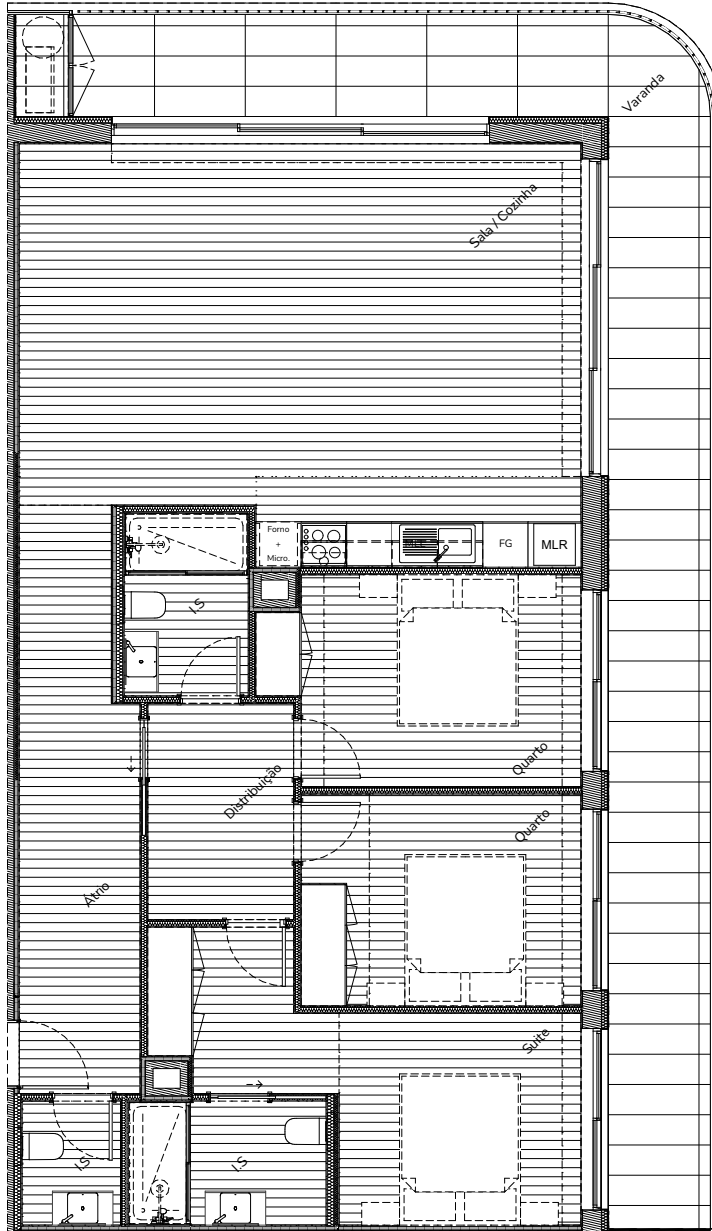

ATLANTIC NATURA APARTMENTS

B 1.04

PISO 1

ÁREA DA FRAÇÃO

117,32m²

ÁREA DE TERRAÇO

00,00m²

ÁREA DE VARANDA

35,89m²

TIPOLOGIA

T3

0 50 100

Promotor

RIO
SANTO
EMPRESARIOS

Construtor

pintos
grupo

Arquitetura