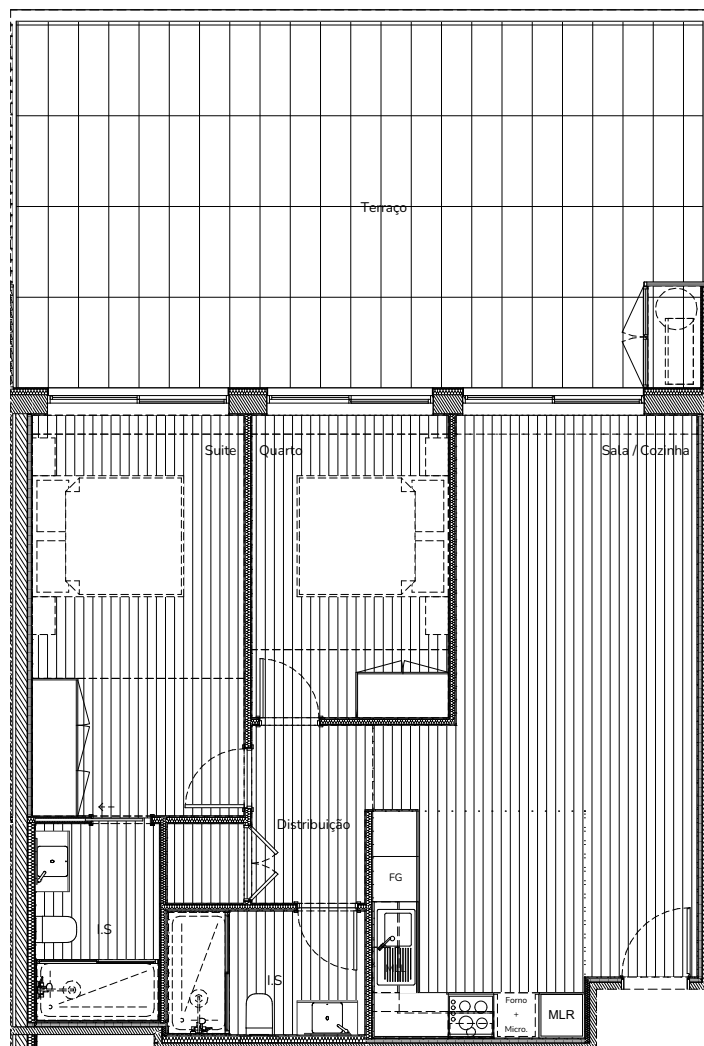

## B 0.10

PISO 0

ÁREA DA FRAÇÃO  
79,58m<sup>2</sup>

ÁREA DE TERRAÇO  
46,25m<sup>2</sup>

ÁREA DE VARANDA  
00,00m<sup>2</sup>

TIPOLOGIA

### T2

Promotor

Construtor

Arquitetura