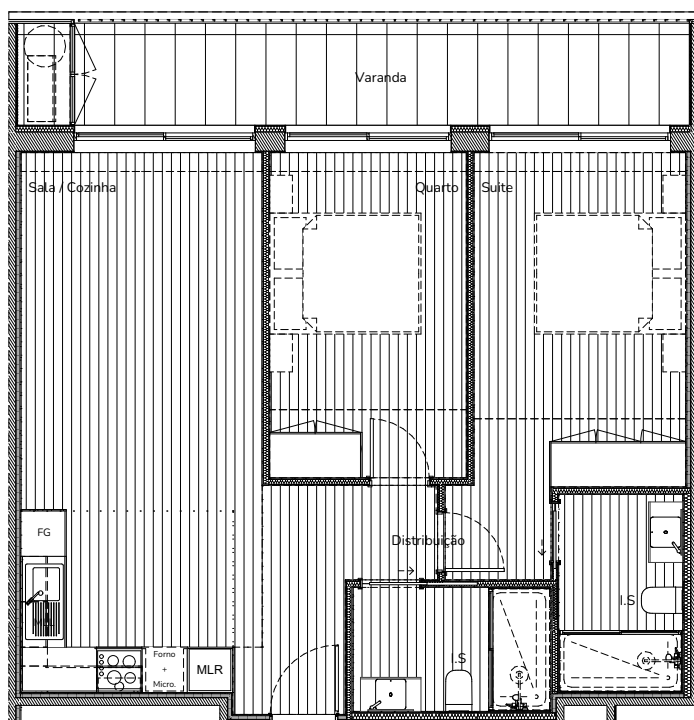

ATLANTIC NATURA APARTMENTS

B 2.11

PISO 2

ÁREA DA FRAÇÃO
71,89m²

ÁREA DE TERRAÇO
00,00m²

ÁREA DE VARANDA
13,65m²

TIPOLOGIA

T2

0 50 100

Promotor

Construtor

Arquitetura