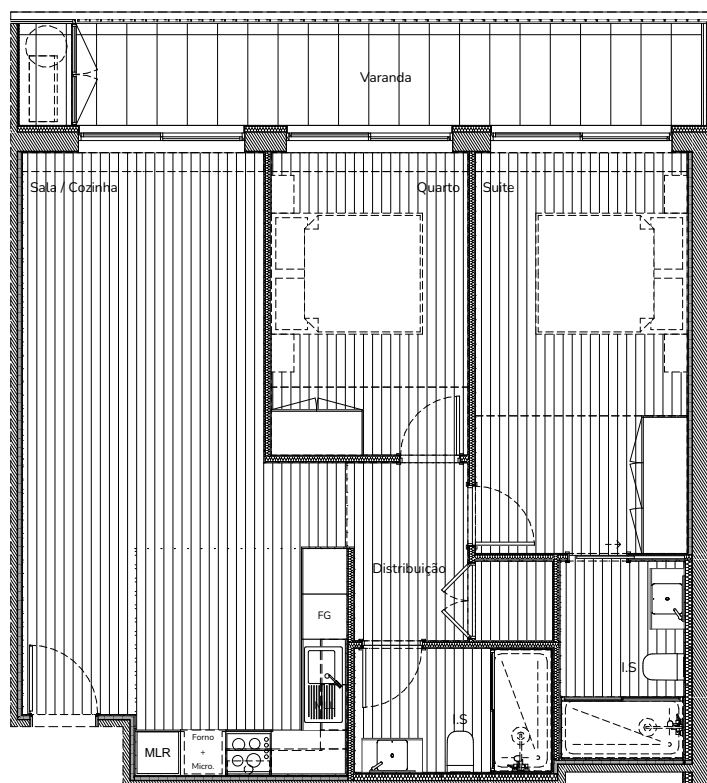

ATLANTIC NATURA APARTMENTS

A 2.02

PISO 2

ÁREA DA FRAÇÃO
79,58m²

ÁREA DE TERRAÇO
00,00m²

ÁREA DE VARANDA
13,87m²

TIPOLOGIA

T2

0 50 100

Promotor

Construtor

Arquitetura