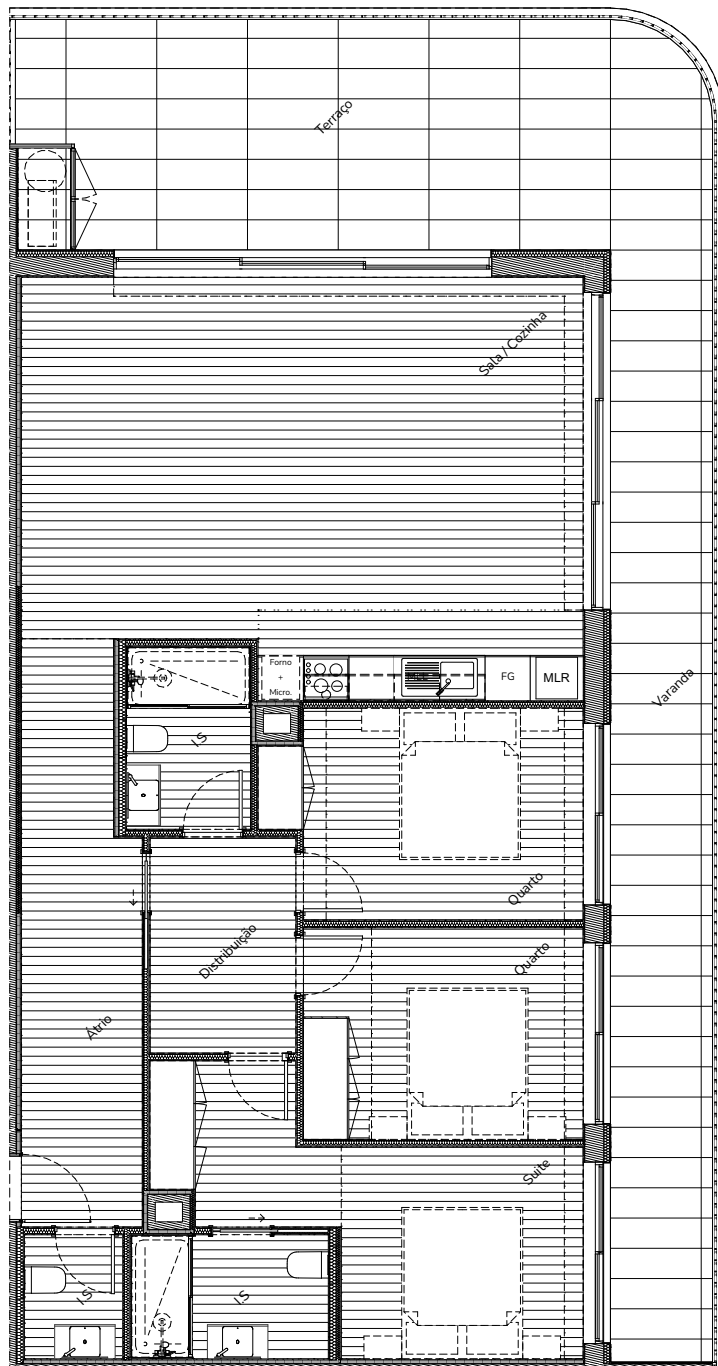

ATLANTIC NATURA APARTMENTS

B 0.04

PISO 0

ÁREA DA FRAÇÃO
117,32m²

ÁREA DE TERRAÇO
25,67m²

ÁREA DE VARANDA
26,67m²

TIPOLOGIA

T3

0 50 100

Promotor

Construtor

Arquitetura