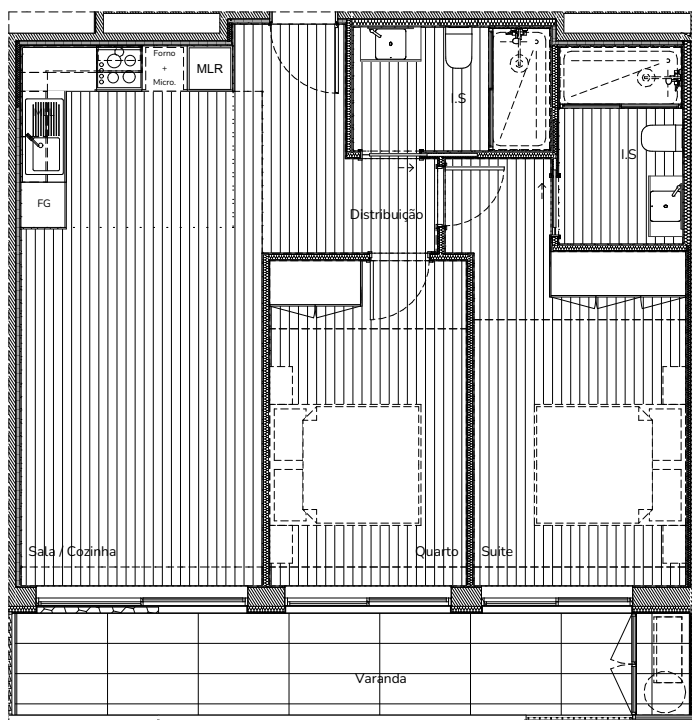

ATLANTIC NATURA APARTMENTS

B 0.07

PISO 0

ÁREA DA FRAÇÃO
71,89m²

ÁREA DE TERRAÇO
00,00m²

ÁREA DE VARANDA
13,65m²

TIPOLOGIA

T2