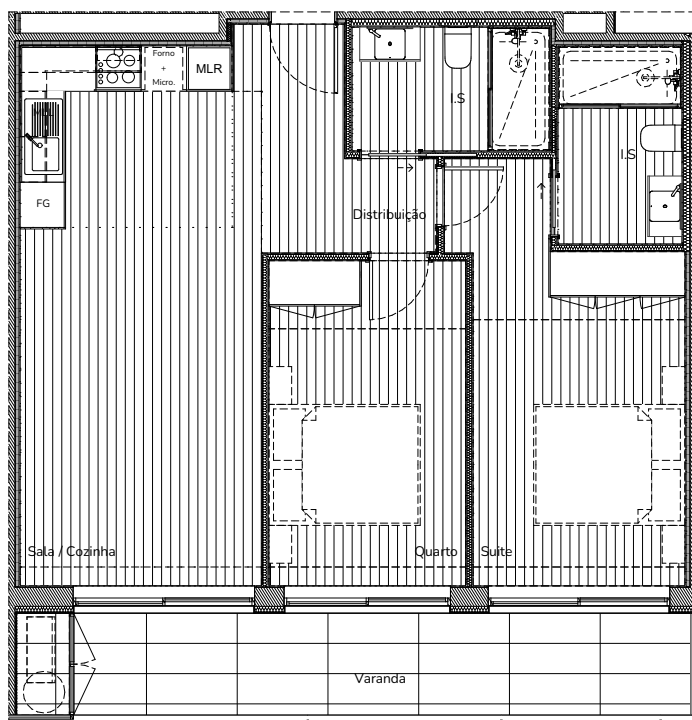

ATLANTIC NATURA APARTMENTS

B 0.08

PISO 0

ÁREA DA FRAÇÃO

71,89m²

ÁREA DE TERRAÇO

00,00m²

ÁREA DE VARANDA

13,65m²

TIPOLOGIA

T2

0 50 100

Promotor

Construtor

Arquitetura