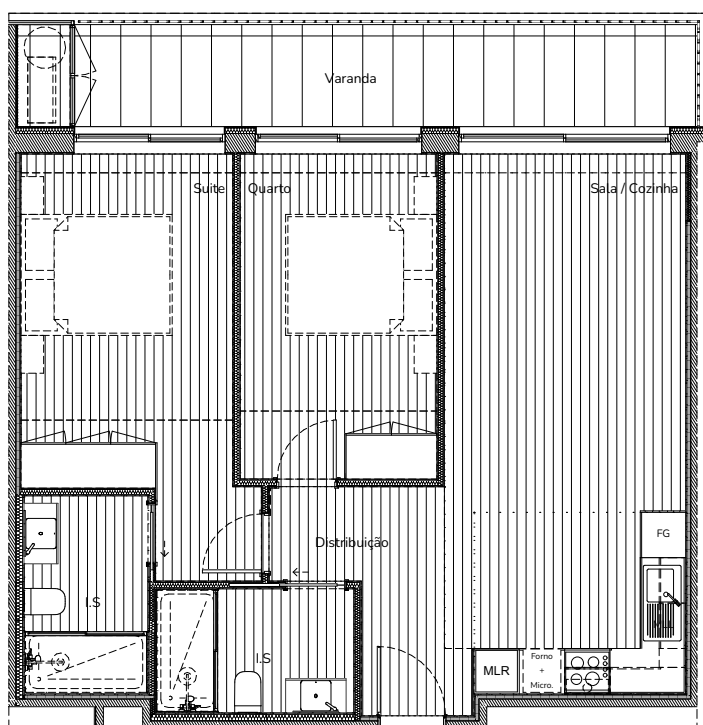

ATLANTIC NATURA APARTMENTS

B 1.12

PISO 1

ÁREA DA FRAÇÃO
71,89m²

ÁREA DE TERRAÇO
00,00m²

ÁREA DE VARANDA
15,15m²

TIPOLOGIA

T2

0 50 100

Promotor

Construtor

Arquitetura