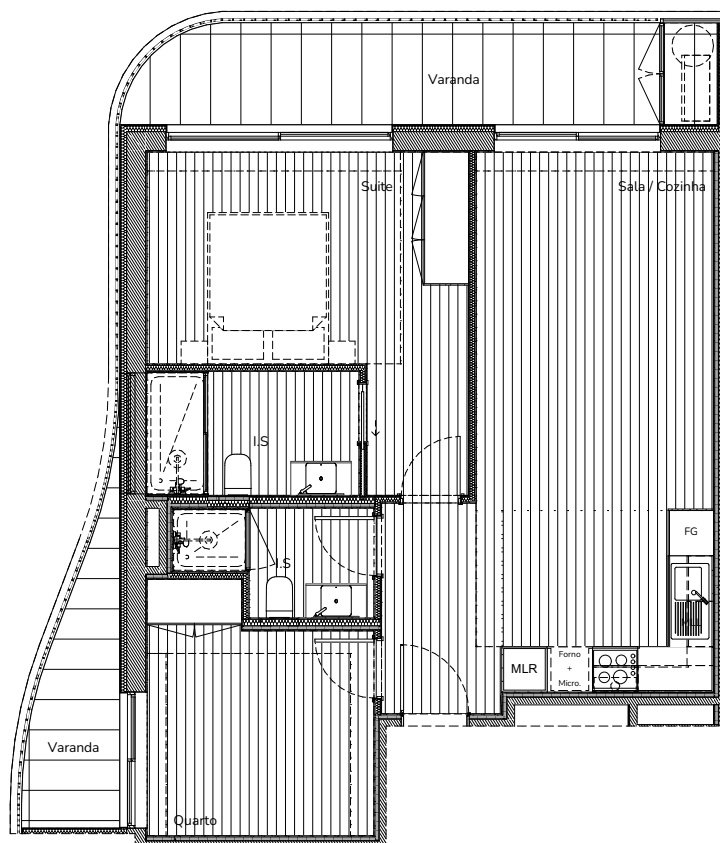

ATLANTIC NATURA APARTMENTS

A 2.07

PISO 2

ÁREA DA FRAÇÃO

69,15m²

ÁREA DE TERRAÇO

00,00m²

ÁREA DE VARANDA

16,78m²

TIPOLOGIA

T2

0 50 100

Promotor

Construtor

Arquitetura