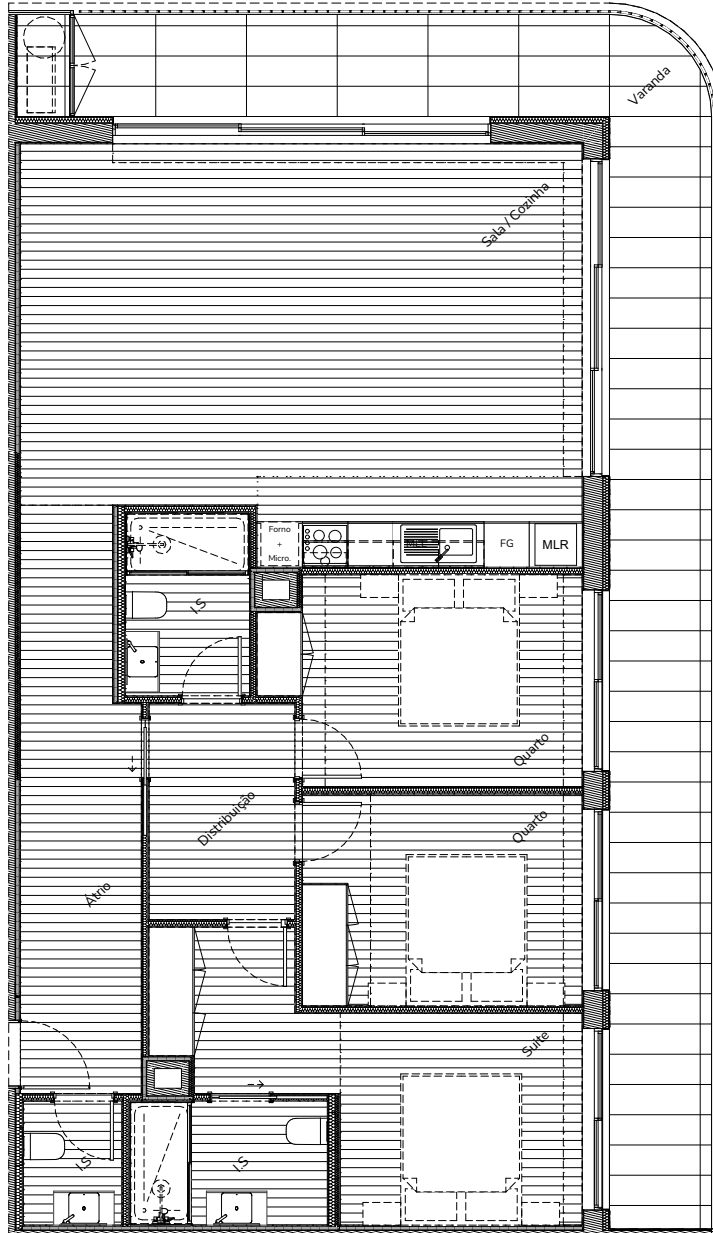

ATLANTIC NATURA APARTMENTS

B 2.04

PISO 2

ÁREA DA FRAÇÃO

117,32m²

ÁREA DE TERRAÇO

00,00m²

ÁREA DE VARANDA

35,89m²

TIPOLOGIA

T3

0 50 100

Promotor

RIO
SANTO
EMPREENHIMENTOS

Construtor

pintos
grupo

Arquitetura