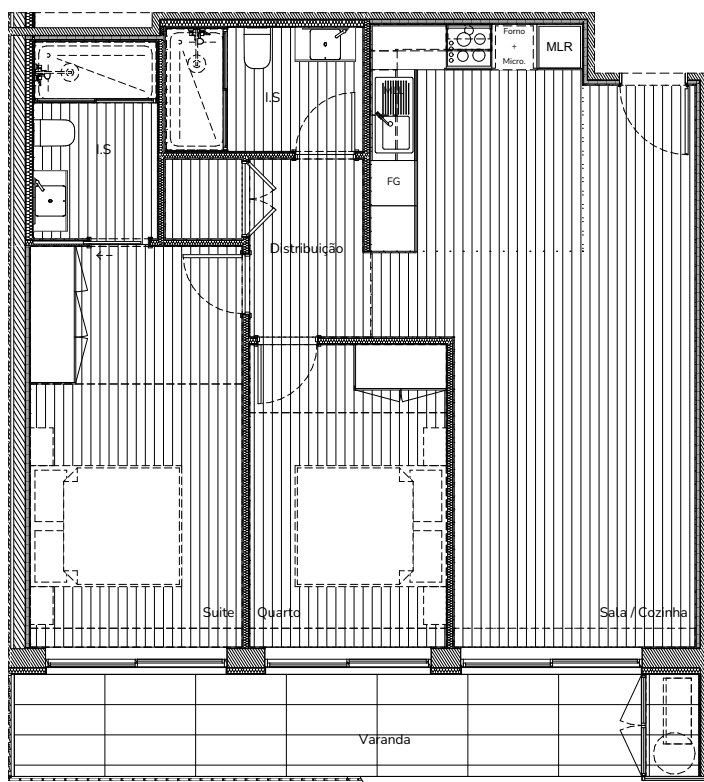

ATLANTIC NATURA APARTMENTS

B 0.09

PISO 0

ÁREA DA FRAÇÃO

79,58m²

ÁREA DE TERRAÇO

00,00m²

ÁREA DE VARANDA

13,87m²

TIPOLOGIA

T2

0 50 100

Promotor

Construtor

Arquitetura