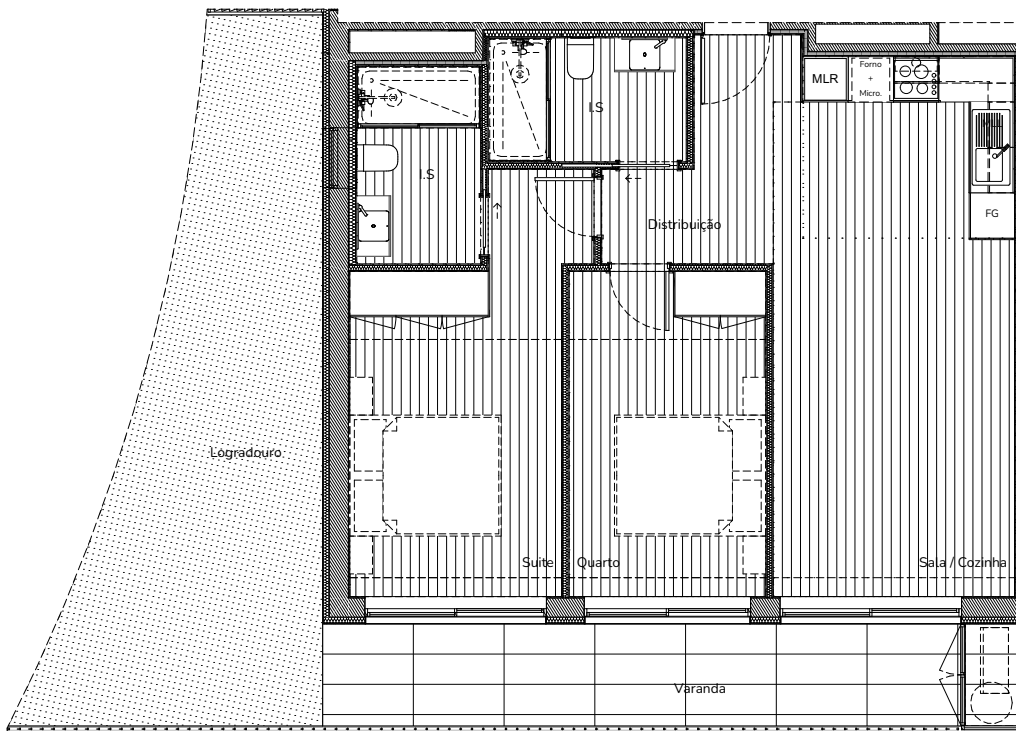

ATLANTIC NATURA APARTMENTS

A 0.06

PISO 0

ÁREA DA FRAÇÃO

73,47m²

ÁREA DE LOGRADOURO

19,23m²

ÁREA DE VARANDA

13,95m²

TIPOLOGIA

T2

Promotor

Construtor

Arquitetura