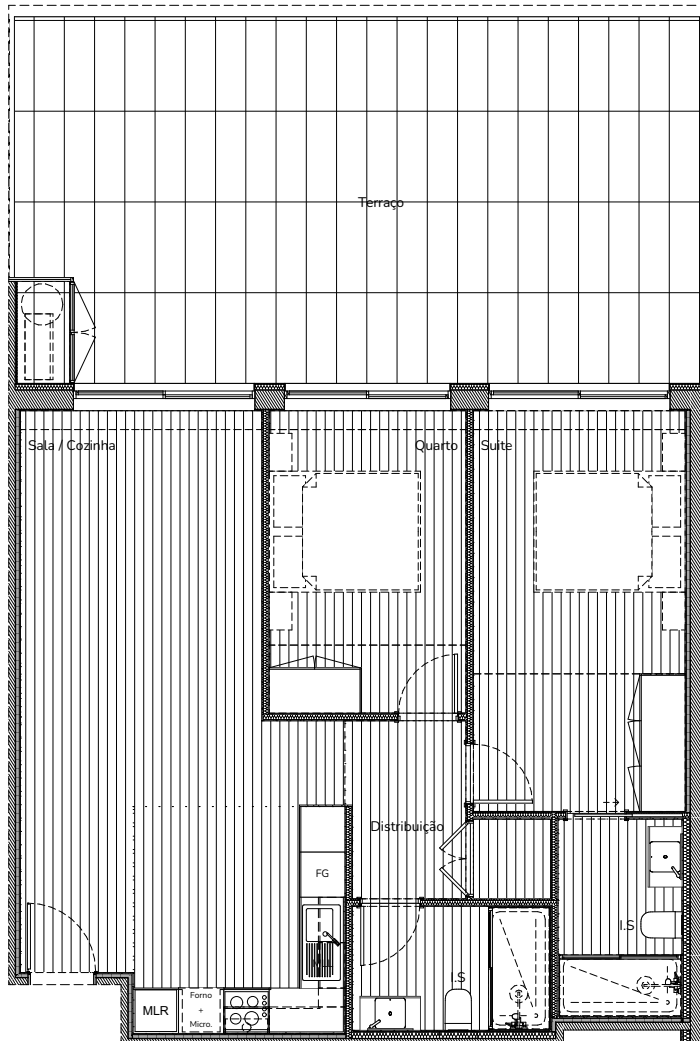

ATLANTIC NATURA APARTMENTS

A 0.02

PISO 0

ÁREA DA FRAÇÃO

79,58m²

ÁREA DE TERRAÇO

46,25m²

ÁREA DE VARANDA

00,00m²

TIPOLOGIA

T2

Promotor

Construtor

Arquitetura