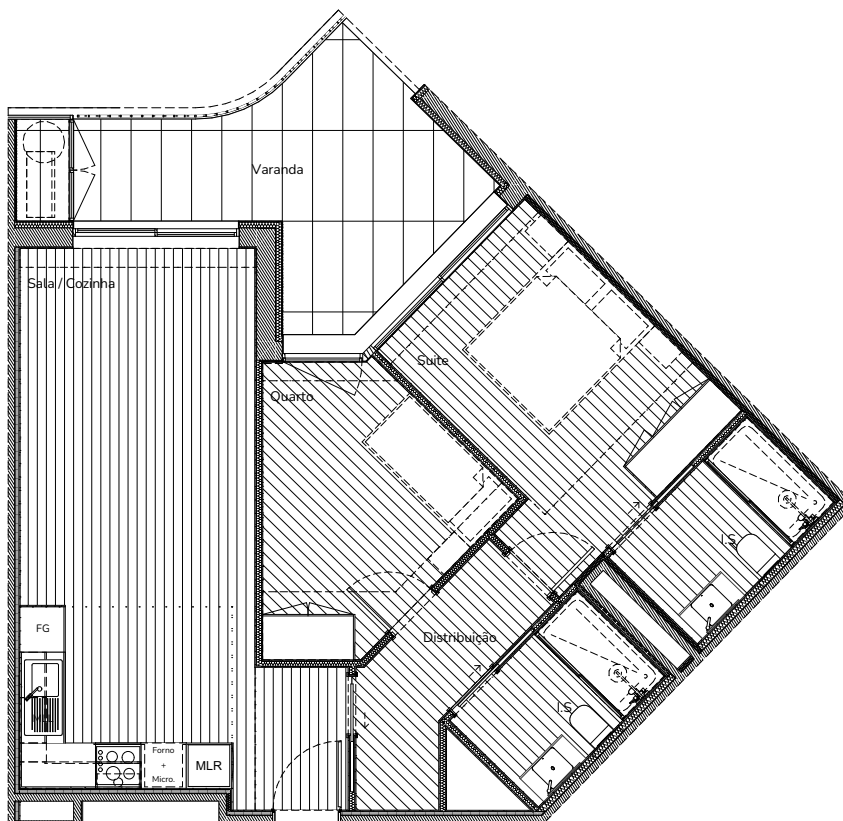

ATLANTIC NATURA APARTMENTS

B 2.02

PISO 2

ÁREA DA FRAÇÃO

69,94m²

ÁREA DE TERRAÇO

00,00m²

ÁREA DE VARANDA

13,20m²

TIPOLOGIA

T2

0 50 100

Promotor

Construtor

Arquitetura