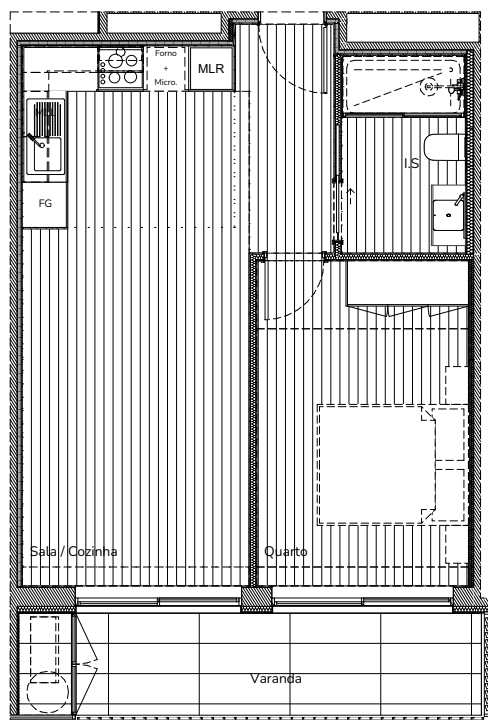

## A 0.05

PISO 0

ÁREA DA FRAÇÃO  
49,37m<sup>2</sup>

ÁREA DE TERRAÇO  
00,00m<sup>2</sup>

ÁREA DE VARANDA  
9,53m<sup>2</sup>

TIPOLOGIA

### T1

Promotor

Construtor

Arquitetura