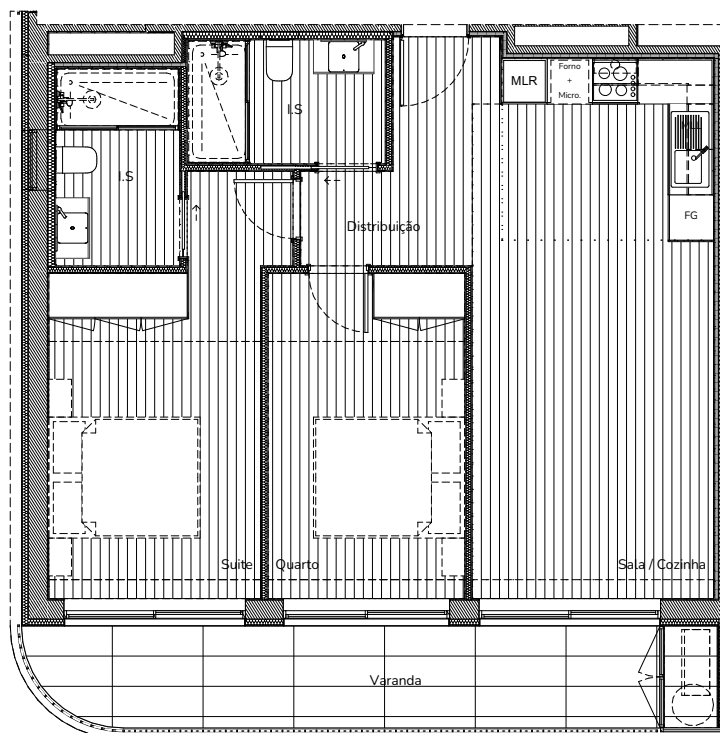

ATLANTIC NATURA APARTMENTS

A 1.06

PISO 1

ÁREA DA FRAÇÃO

73,47m²

ÁREA DE TERRAÇO

00,00m²

ÁREA DE VARANDA

13,69m²

TIPOLOGIA

T2

0 50 100

Promotor

Construtor

Arquitetura