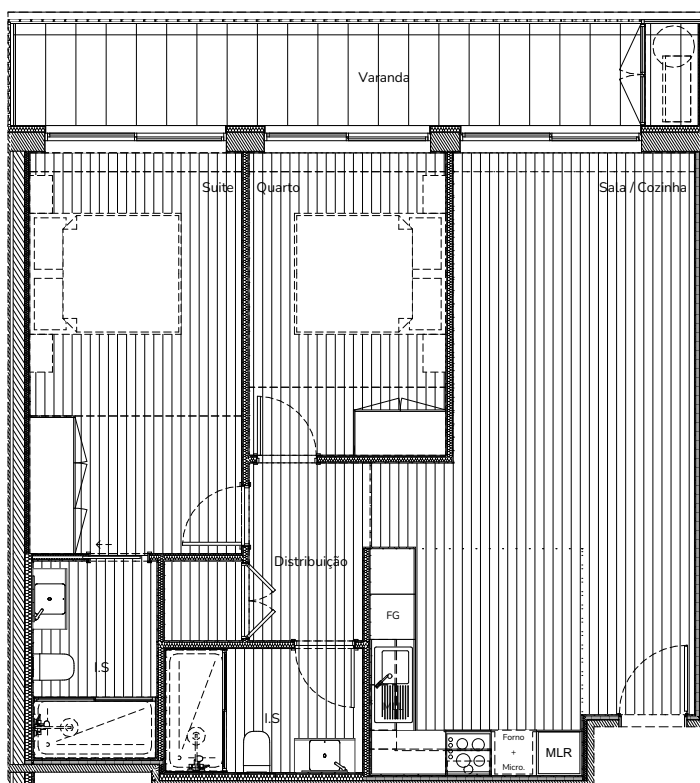

ATLANTIC NATURA APARTMENTS

B 1.10

PISO 1

ÁREA DA FRAÇÃO
79,58m²

ÁREA DE TERRAÇO
00,00m²

ÁREA DE VARANDA
13,87m²

TIPOLOGIA

T2

0 50 100

Promotor

Construtor

Arquitetura