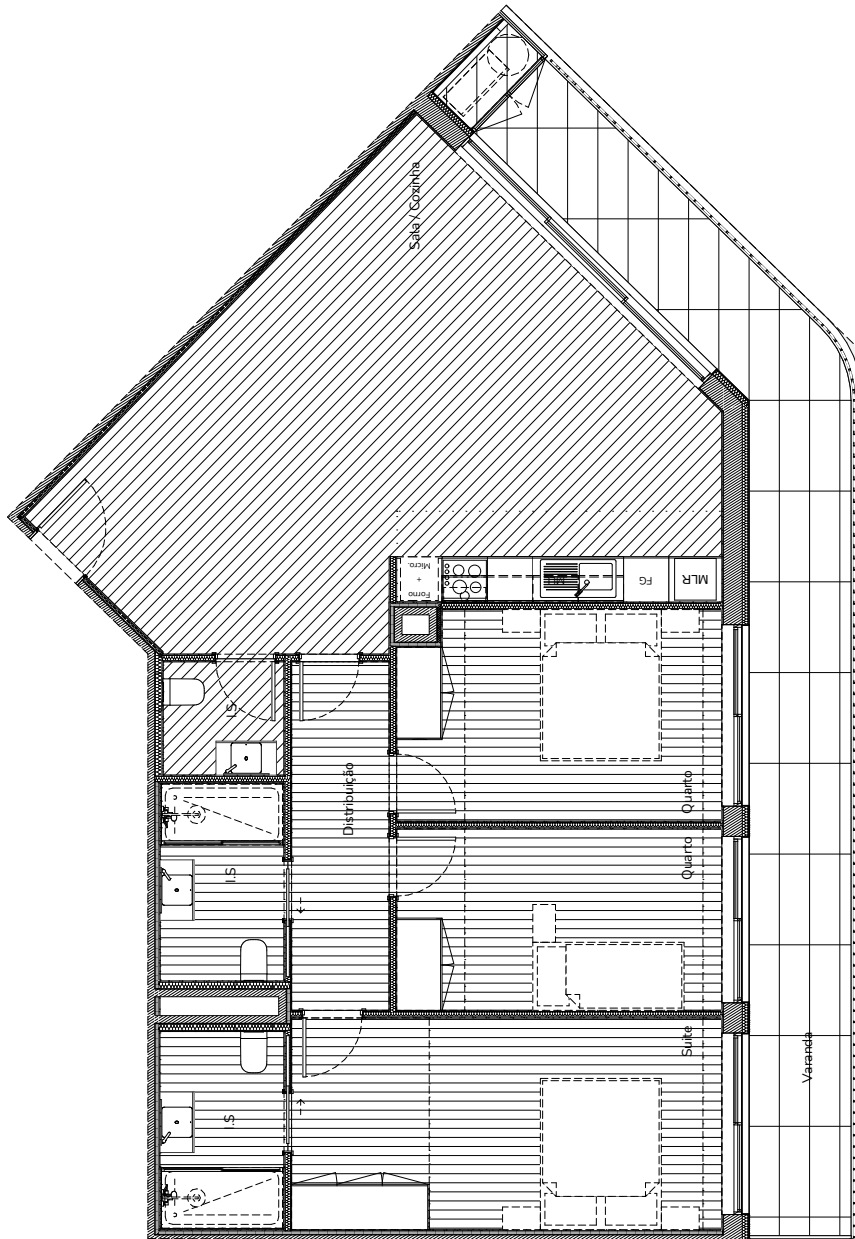

## B 0.05

PISO 0

ÁREA DA FRAÇÃO

108,00m<sup>2</sup>

ÁREA DE TERRAÇO

00,00m<sup>2</sup>

ÁREA DE VARANDA

26,40m<sup>2</sup>

TIPOLOGIA

### T3

0 50 100

Promotor

Construtor

Arquitetura