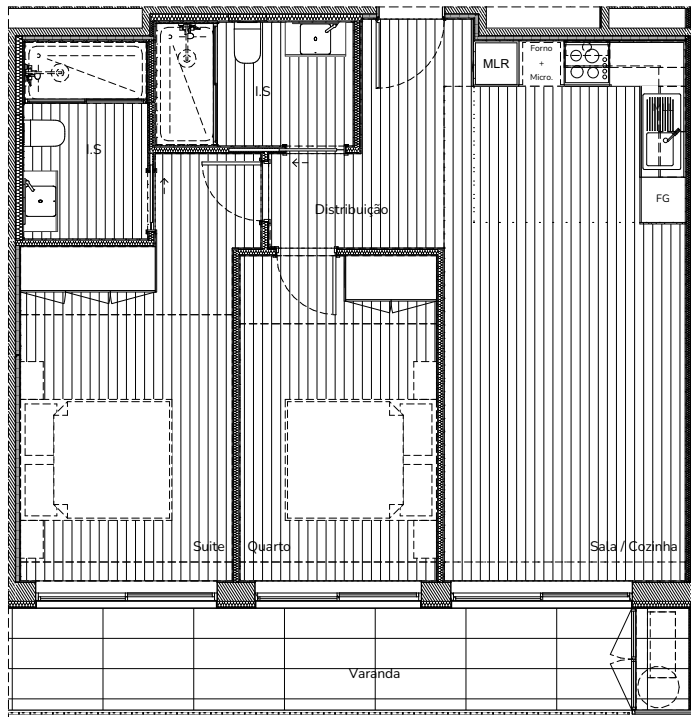

ATLANTIC NATURA APARTMENTS

A 0.04

PISO 0

ÁREA DA FRAÇÃO

71,89m²

ÁREA DE TERRAÇO

00,00m²

ÁREA DE VARANDA

13,80m²

TIPOLOGIA

T2

Promotor

RIO
SANTO
EMPREENHIMENTOS

Construtor

pintos
grupo

Arquitetura